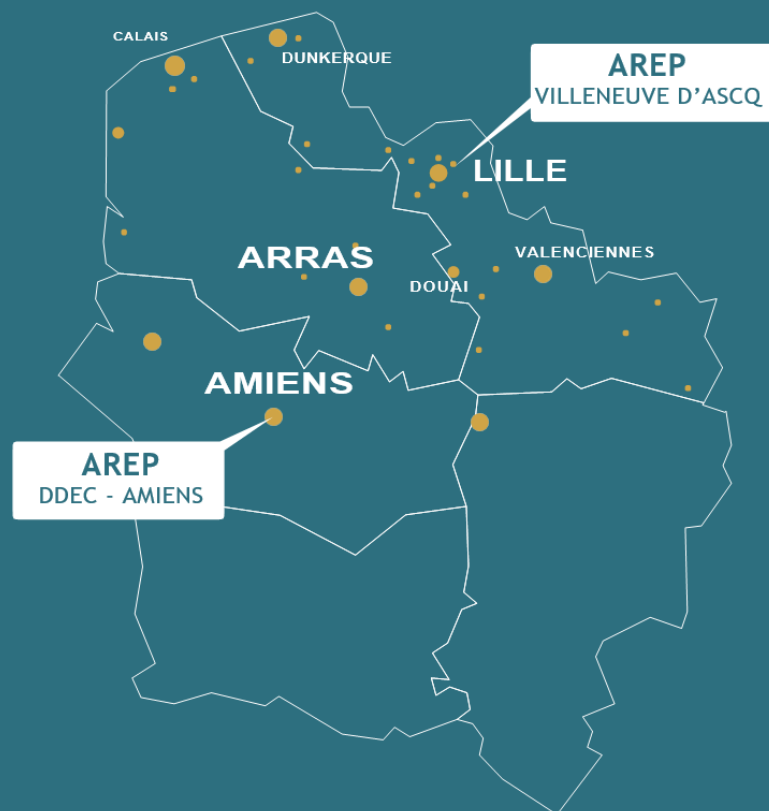

NOTRE ÉQUIPE VOUS ACCOMPAGNE EN HAUTS-DE-FRANCE

XAVIER FLOQUET : DELEGUÉ RÉGIONAL

ARMELLE GOUBET : CHARGÉE DE MISSION

JEAN-FRANÇOIS JOOS : RESPONSABLE QUALITÉ

AREP Hauts-de-France
Parc de la Haute Borne - 70 avenue de l'Harmonie 59650
Villeneuve d'Ascq - Tél. 03 20 07 96 18
contact@arephautsdefrance.fr

AREP

40 ANS D'EXPÉRIENCE DANS LA FORMATION CONTINUE !

L'AREP Hauts-de-France, réseau des centres de formation continue des établissements de l'enseignement catholique, dispense des formations dans différents domaines professionnels.